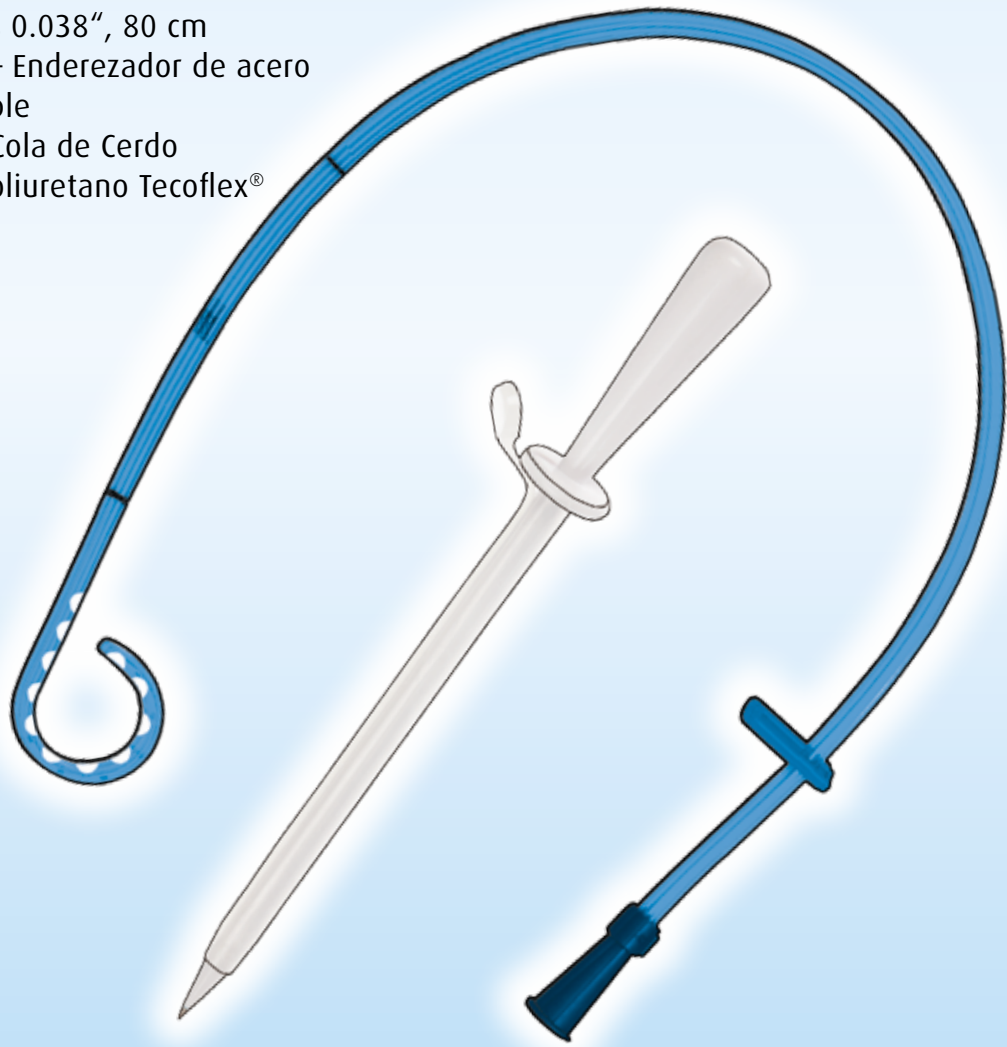

Drenaje Suprapúbico

Con catéter PIG TAIL

El set consta de:

- Trocar
- Guía de acero inoxidable recubierto de PTFE
medidas 0.038", 80 cm
- Catéter - Enderezador de acero
inoxidable
- Catéter Cola de Cerdo
hecho poliuretano Tecoflex®

Set de drenaje von catéter PIG TAIL

Art. No.	Tamaño (Fr/CH)
SDS-MP 10	10
SDS-MP 12	12
SDS-MP 14	14