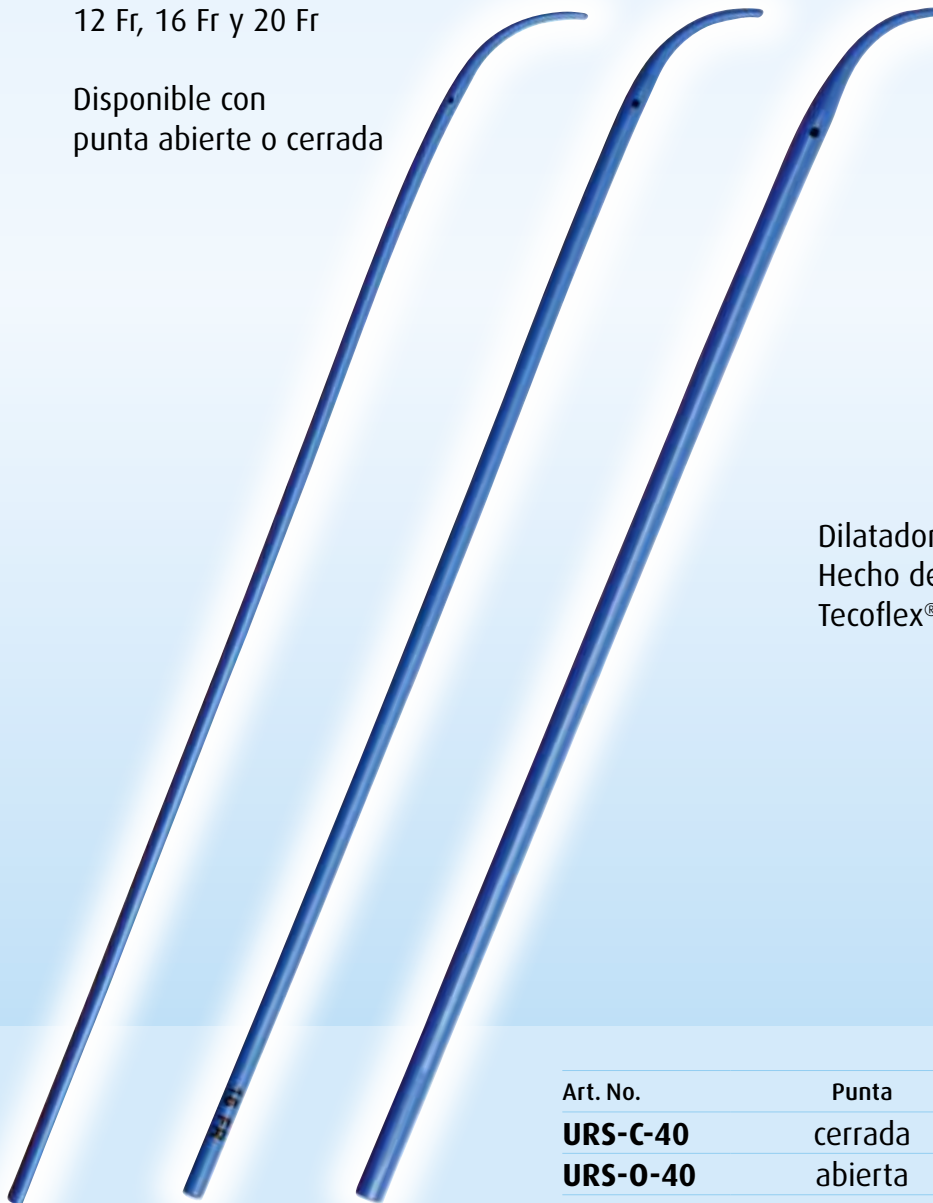

Set de Dilatadores para Uretra

curvo

Se utiliza para dilatación de la uretra antes de la ureterorenoscopia y también para la dilatación secuencial del túnel intramural y la uretra y/o la manipulación del cálculo.

Set con 3 dilatadores
12 Fr, 16 Fr y 20 Fr

Disponible con
punta abierta o cerrada

Dilatadores suaves
Hecho de Poliuretano
Tecoflex® EE.UU.

Art. No.	Punta	Longitud (cm)
URS-C-40	cerrada	40
URS-O-40	abierta	40