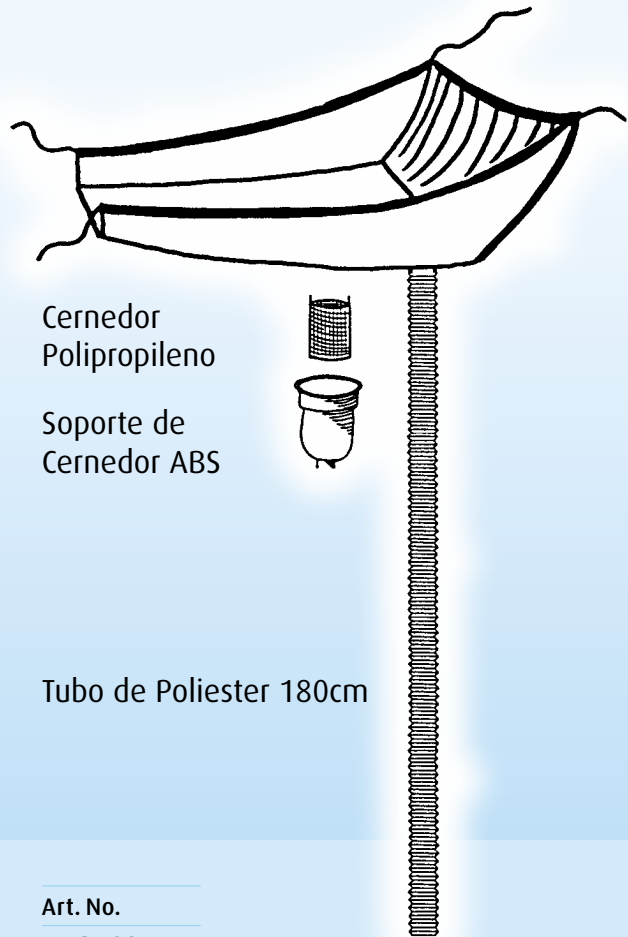

Set de Irrigación para Vejiga

30cm

Cámara de goteo

Tubo 150cm

Gota Regulador

Art. No.

BIS

Colector - RTU

Cernedor Polipropileno

Soporte de Cernedor ABS

Tubo de Poliéster 180cm

Art. No.

TUR-CO

Boxes of 25 pcs.